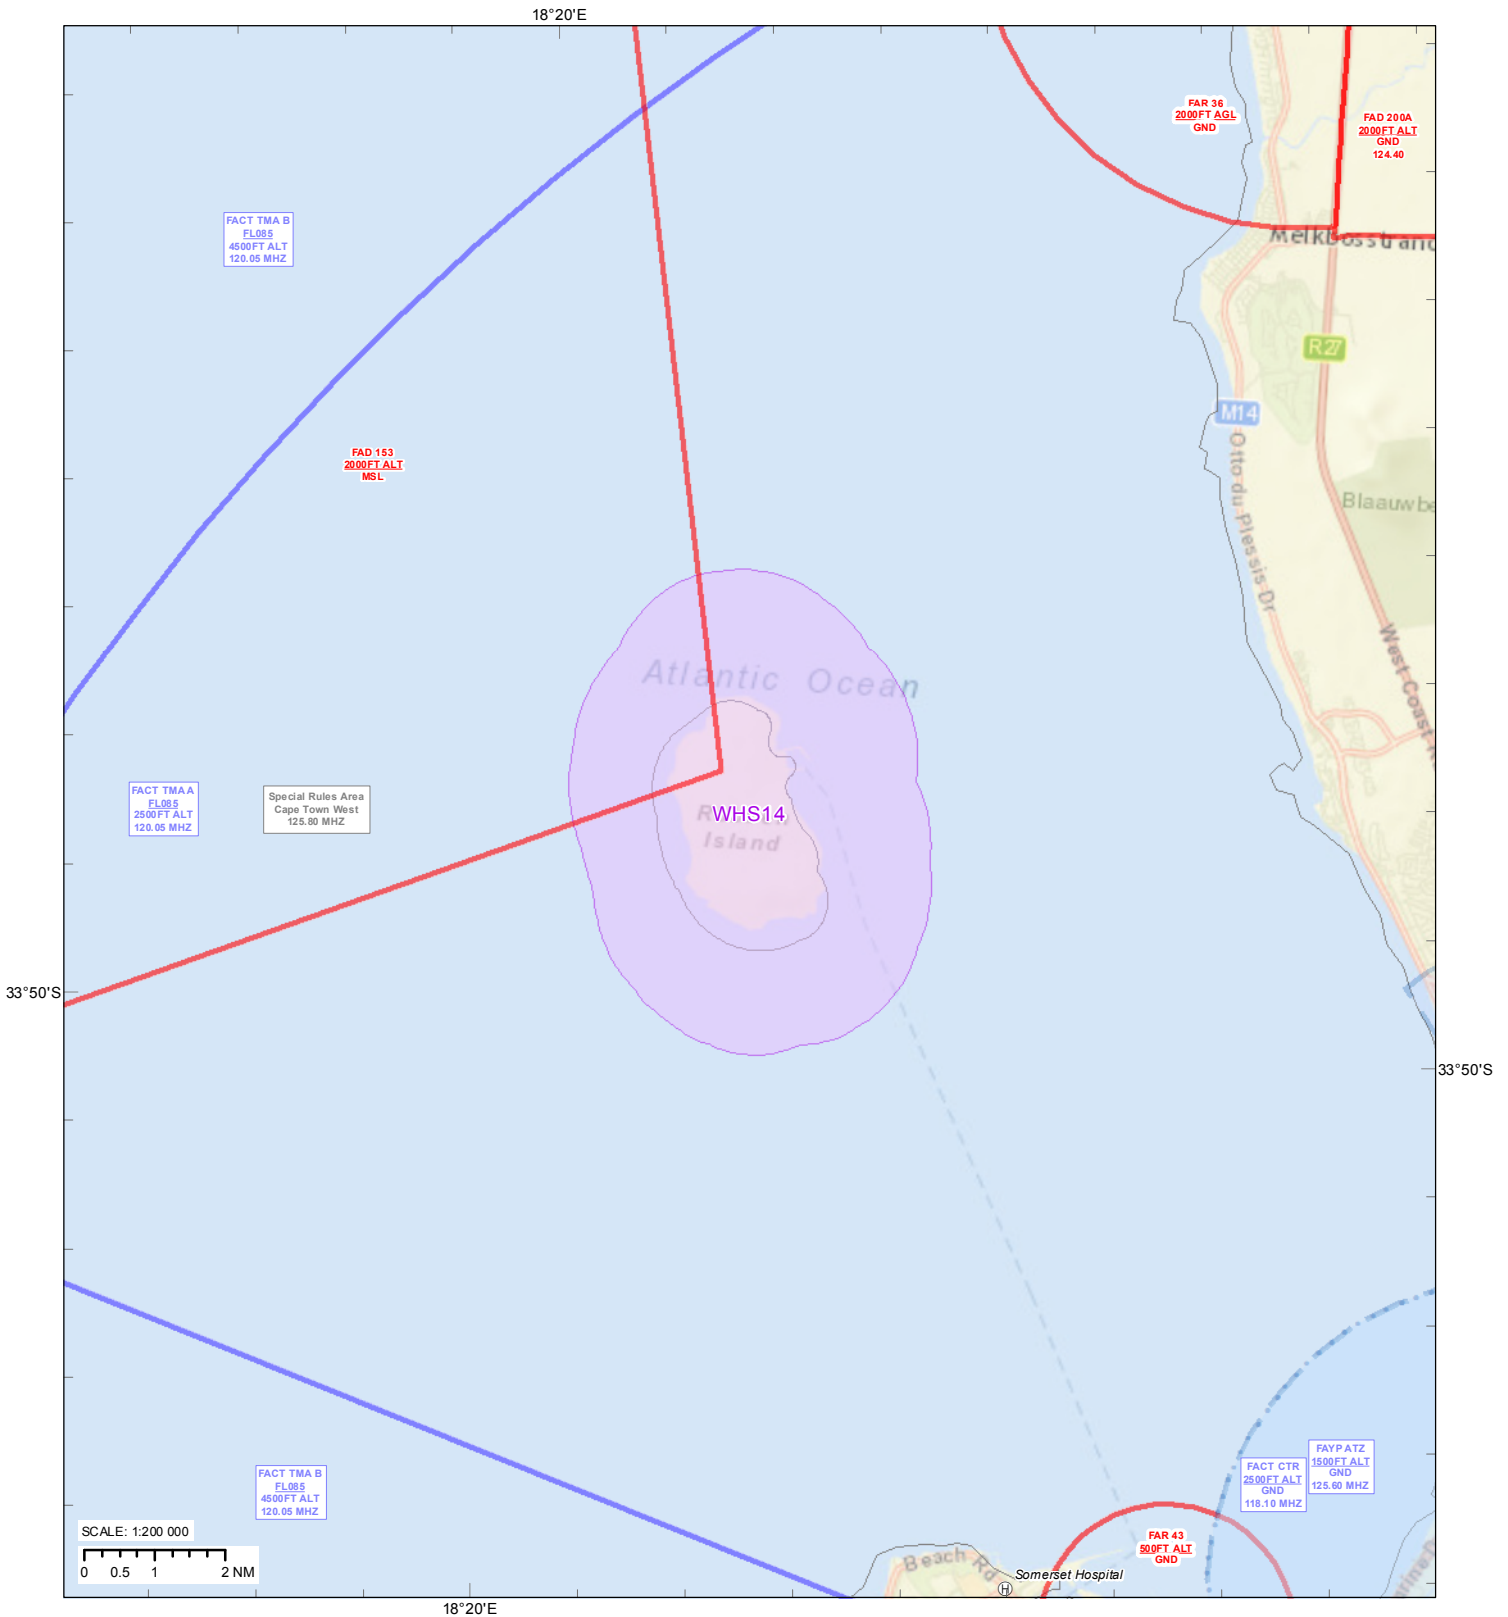

WORLD HERITAGE SITES

Robben Island

WHS Nr	Name	Highest Point (ft)	NEMPAA (ft)	MNM ALT (ft)
WHS14	Robben Island	36	2500	2540

SOURCE: SAPAD\_OR\_2014\_02